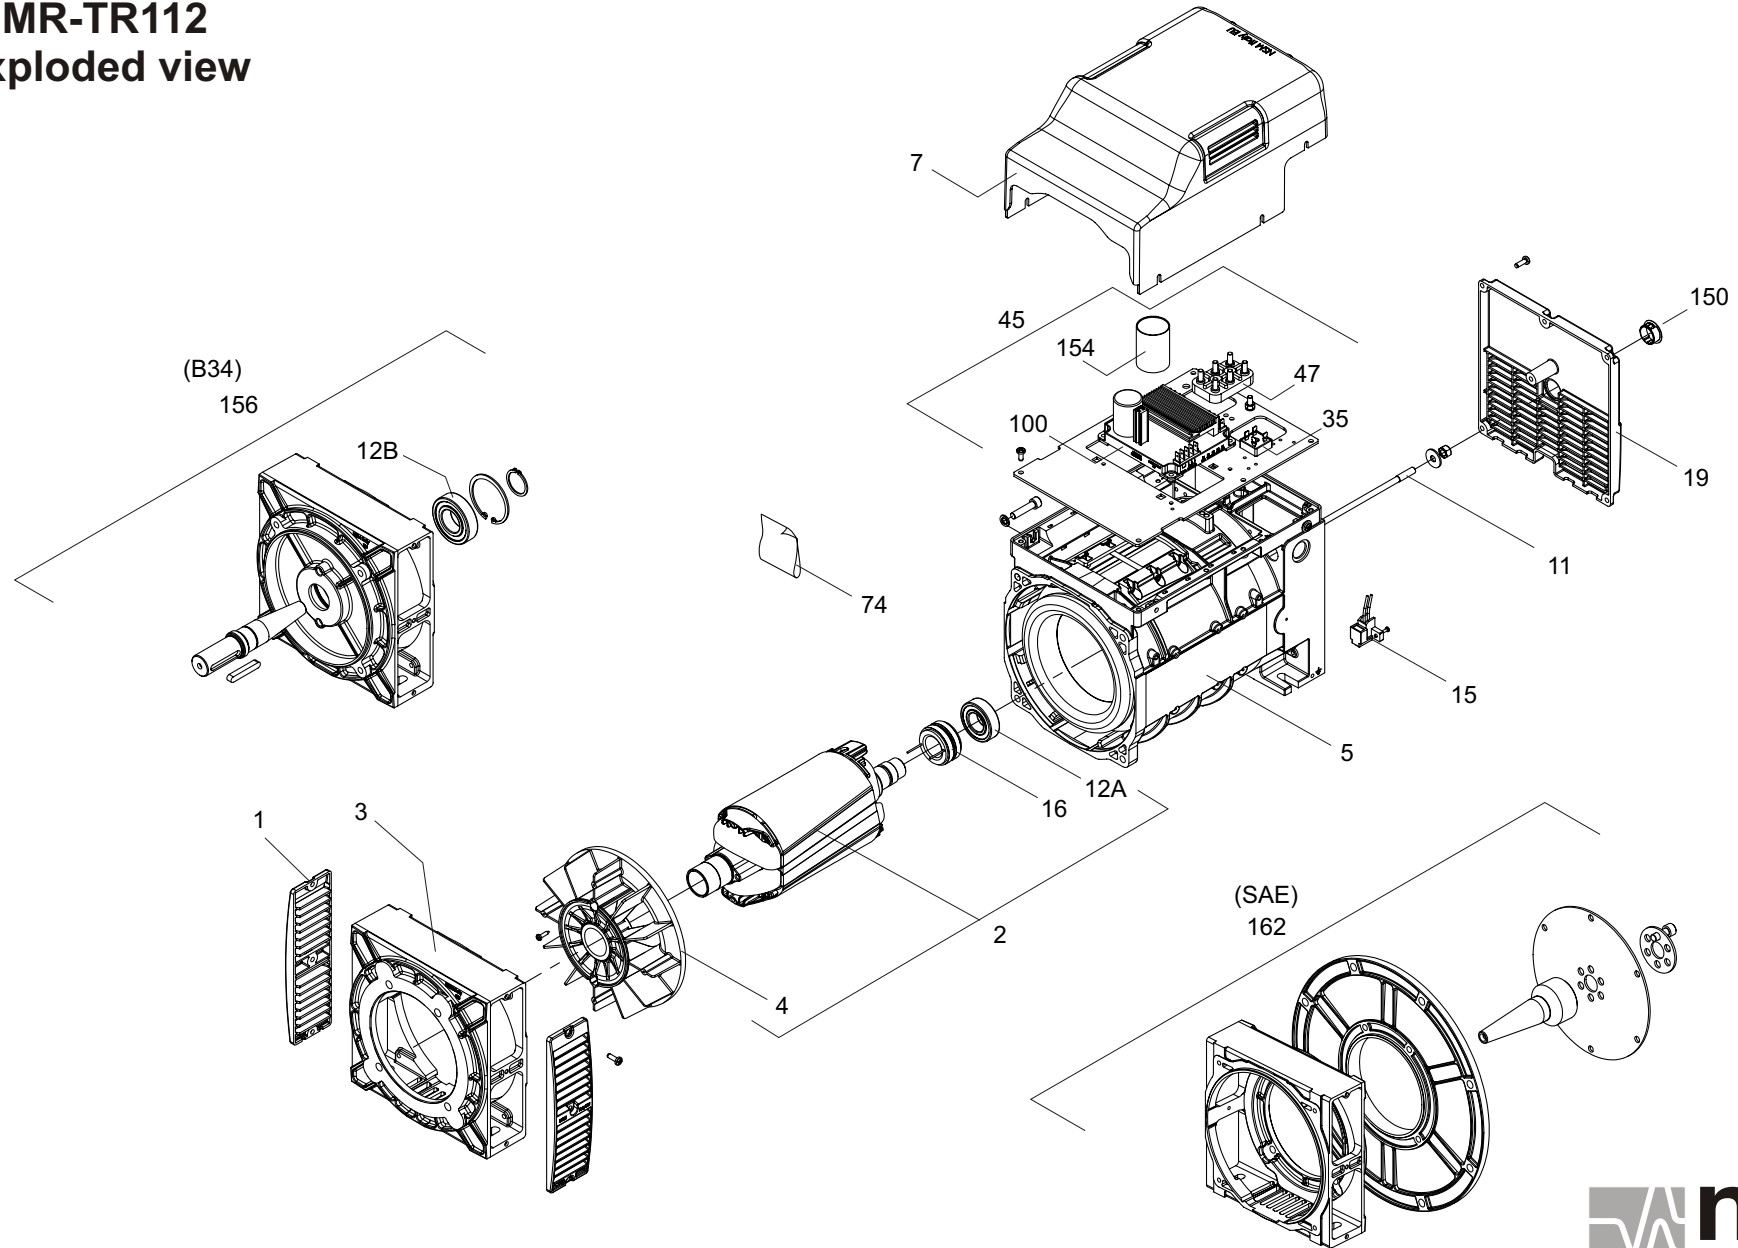

MR-TR112 exploded view

Nomeclatura Ricambi MR-TR112 - MR-TR112 Spare Parts List - Pieces De Rechanges MR-TR112

N.	q.ty	descrizione	description	description
1	2	cuffia espulsione aria IP23	IP23 outlet grid	Grille de protection IP23
2	1	Rotore avvolto completo (4-12A-16)	complete Wound rotor (with 4-12A-16)	Roue polaire bobiné complet (avec 4-12A-16)
3	1	scudo anteriore	drive end bracket	Flasque avant
4	1	ventola	fan	Ventilateur
5	1	Carcassa avvolta	Wound frame	Carcasse bobiné
7	1	coperchio chiuso o cablato	Blind or wired top cover	Couvercle sans trous o câblé
11	1	Tirante rotore	rotor rod	Tige de roue polaire
12A	1	Cuscinetto	ball bearing	Roulement
12B	1	Cuscinetto per B34	Ball bearing for B34	Roulement pour B34
15	1	portaspazzole completo	complete brush holder	Porte-balais complete
16	1	Collettore	slip ring	Bagues
19	1	Cuffia aspirazione cieca o cablata	Blind or wired cover	Couvercle arriere sans trous o câblé
35	1	Ponte raddrizzatore per CB	B.C. rectifier bridge	Pont redresseur pour C.B.
45	1	Gruppo completo AVR (con 47-100-154-[35])	complete AVR bracket (with 47-100-154-[35])	Groupe complet châssis pour AVR (avec 47-100-154-[35])
47	1	morsettiera 6 perni	6 studs terminal board	Plaque à 6 bornes
74	1	sacchetto viteria	assembling screw kit	Kit vis pour l'assemblage
100	1	regolatore AVR	AVR voltage regulator	regulateur AVR
150	1	tappo di chiusura	plastic plug	Bouchon
154	1	filtro EMC	EMC filter	filtre EMC
156	1	Kit scudo B34 (con 12B)	Drive end bracket kit for B34 (with 12B)	Kit Flasque avant pour B34 (avec 12B)
162	1	Kit SAE	Kit SAE	Kit SAE