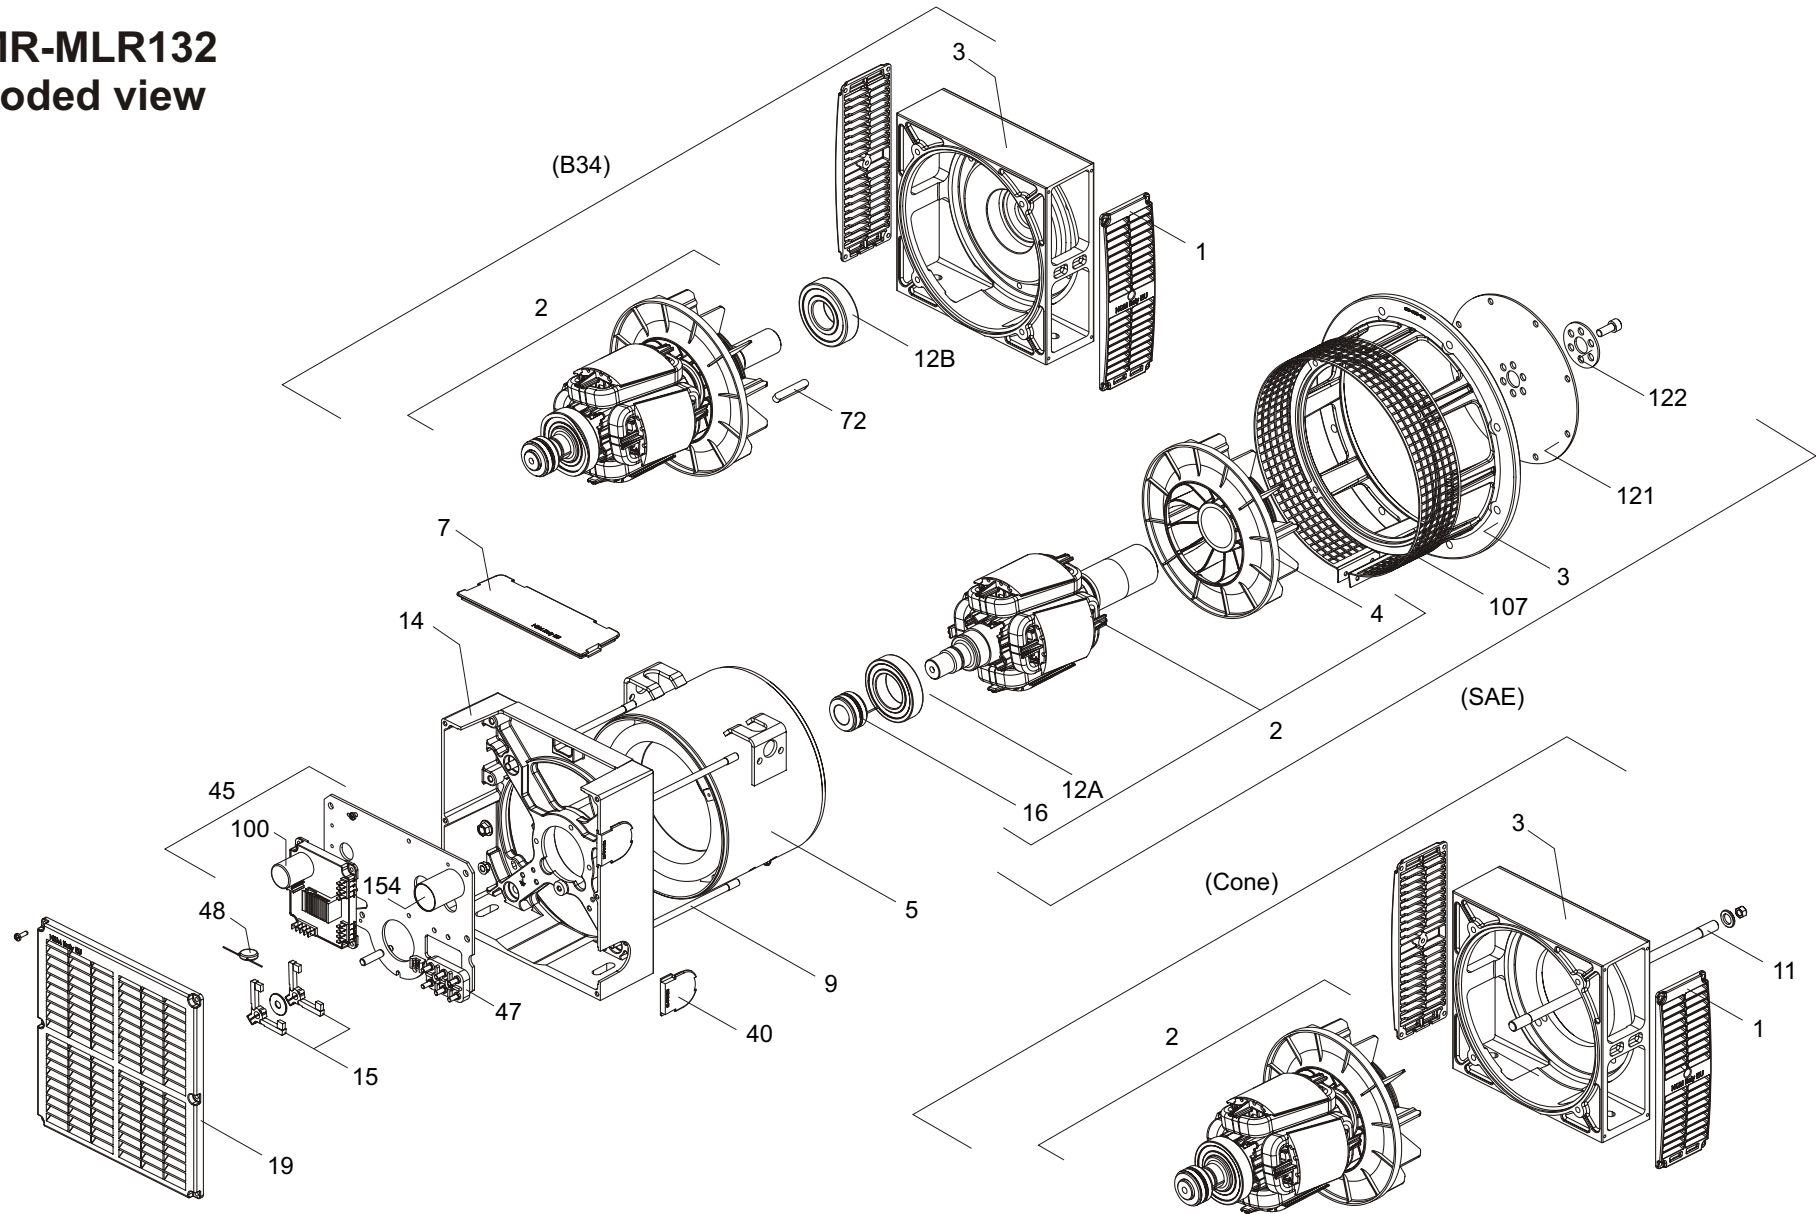

TR-MR-MLR132 exploded view

Listino Ricambi TR-MR-MLR132 - TR-MR-MLR132 Spare Parts List - Pieces De Rechanges TR-MR-MLR132

N.	q.ty	descrizione	description	description
1	2	cuffia espulsione aria IP23	IP23 outlet grid	Grille de protection IP23
2	1	Rotore avvolto completo (4-12A-16)	complete Wound rotor (with 4-12A-16)	Roue polaire bobiné complet (avec 4-12A-16)
3	1	scudo anteriore	drive end bracket	Flasque avant
4	1	ventola	fan	Ventilateur
5	1	Carcassa avvolta	Wound frame	Carcasse bobiné
7	1	coperchio superiore	top cover	Couvercle supérieur
9	4	Tiranti fissaggio scudi	Rods for bracket fixing	Tiges pour fixation de flasques
11	1	Tirante rotore cono	Cone rotor rod	Tige de roue polaire pour cone
12A	1	Cuscinetto	ball bearing	Roulement
12B	1	Cuscinetto per B34	Ball bearing for B34	Roulement pour B34
14	1	scudo posteriore	no drive end bracket	Flasque arriere
15	2	portaspazzole	brush holder	Porte-balais
16	1	Collettore	slip ring	Bagues
19	1	Cuffia aspirazione	inlet cover	Couvercle arriere
40	2	coperchio laterale	side cover	Couvercle latérale
45	1	Gruppo completo AVR (con [47]-100-154)	complete AVR bracket (with [47]-100-154)	Groupe complet châssis pour AVR (avec [47]-100-154)
47	1	morsettiera 6 perni (solo TR-MR)	6 studs terminal board (only for TR-MR)	Plaque à 6 bornes (exclusivement TR-MR)
48	1	Varistore	varistor	varistor
72	1	Linguetta B34	B34 key	Languette B34
100	1	regolatore AVR	AVR voltage regulator	regulateur AVR
107	1	Rete protezione SAE	SAE protection-screen	Grille de protection SAE
121	1	Disco accoppiamento SAE	SAE Coupling flexplate	Disque d'accouplement SAE
122	1	rondella di fissaggio SAE	fixing washer for SAE	rondelle de fixation pour SAE
154	1	filtro EMC	EMC filter	filtre EMC