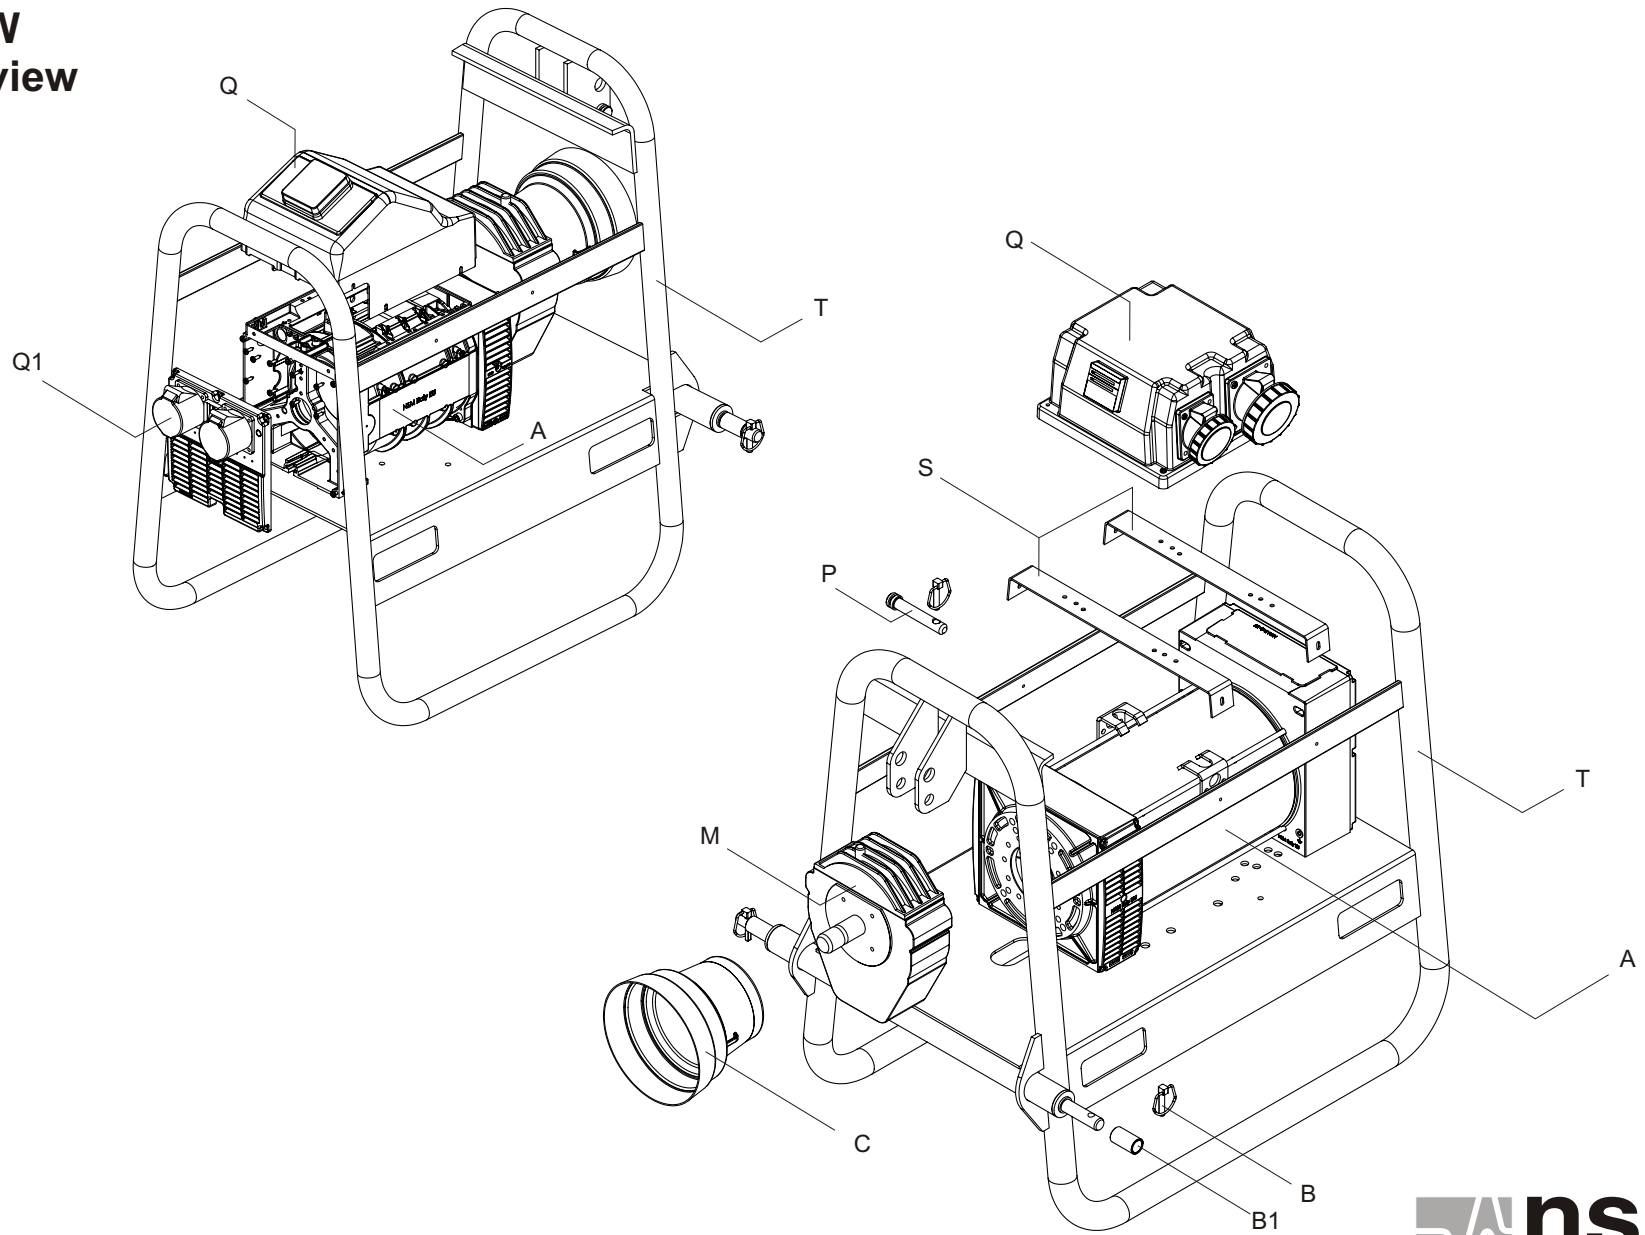

# TW-TRW exploded view

**Listino Ricambi TW-TRW - TW-TRW Spare Parts List - Pieces De Rechanges TW-TRW**

<b>rif</b>	<b>q.ty</b>	<b>descrizione</b>	<b>description</b>	<b>description</b>
A (*)	1	Alternatore	Alternator	Alternateur
B	3	spina a scatto	linch pin	Goupilles clip
B1	2	bussola di riduzione	adapting bush	Douilles de adaptacion
C	1	cuffia protettiva	safety shield	Coiffe de protection
M	1	Moltiplicatore	gear box	Multiplicateur
P	1	perno terzo punto	top link pin	Axe attelage 3éme point
Q	1	coperchio chiuso o cablato	Blind or wired top cover	Couvercle sans trous o câblé
Q1	1	Cuffia aspirazione cieca o cablata	Blind or wired cover	Couvercle arriere sans trous o câblé
S	2	staffa quadro elettrico	electrical panel bracket	Bride pour tableau électrique
T	1	Telaio	Frame	Chassis