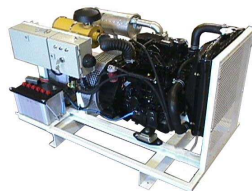

ЦЕНА [ЕВРО] €

аккумуля. вход. в цену

ЦЕНЫ НА ЭЛЕКТРОАГРЕГАТЫ POWERI В ПРАЙС-ЛИСТЕ НА ФИНСКОМ ЯЗЫКЕ

Модель охлаждения морской водой (Marine)
Включ. циркулирующий насос и теплообменник

Доп. оборудование

Шумовая/погодная защита
Дистанционное управление
Автомат. резерв. мощность

15 DMW2