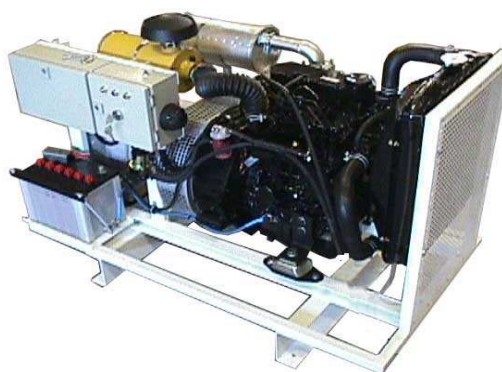

НДС 0%

ЕВРО

Стр.

Класс мощности:

БЕНЗИН	1 - фазный	0 - 2 kVA	A 1
		2 - 3 kVA	A 2
		3 - 5 kVA	A 3
		5 - 10 kVA	A 4
ДИЗЕЛЬ	3 - фазный	3 - 7 kVA	A 5
		7 - 13 kVA	A 6
		2 - 5 kVA	A 7
ДИЗЕЛЬ	1 - фазный	5 - 7 kVA	A 8
		3 - 10 kVA	A 9
		8 - 27 kVA 1500 об/мин	A 10
		6,5 - 27 kVA 3000 об/мин	A 11
		Сварочные аппараты	A 12