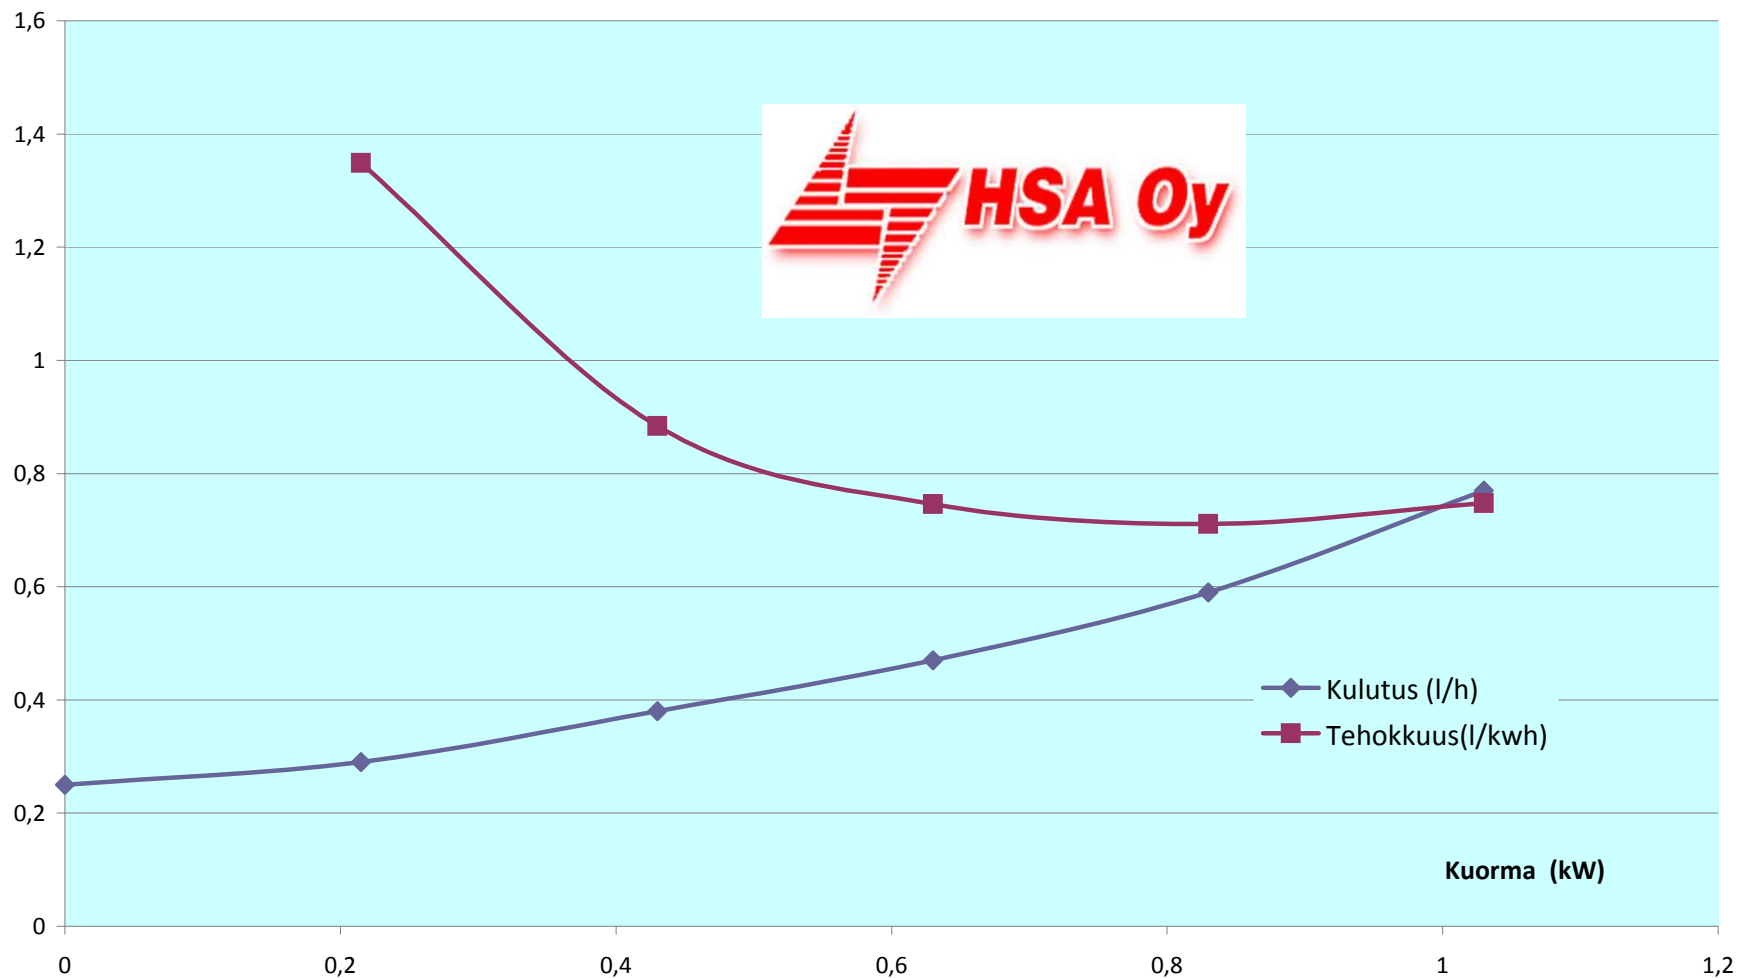

Polttoaineen kulutus Honda EU10i

Kulutus (l)

Kuorma (kW)