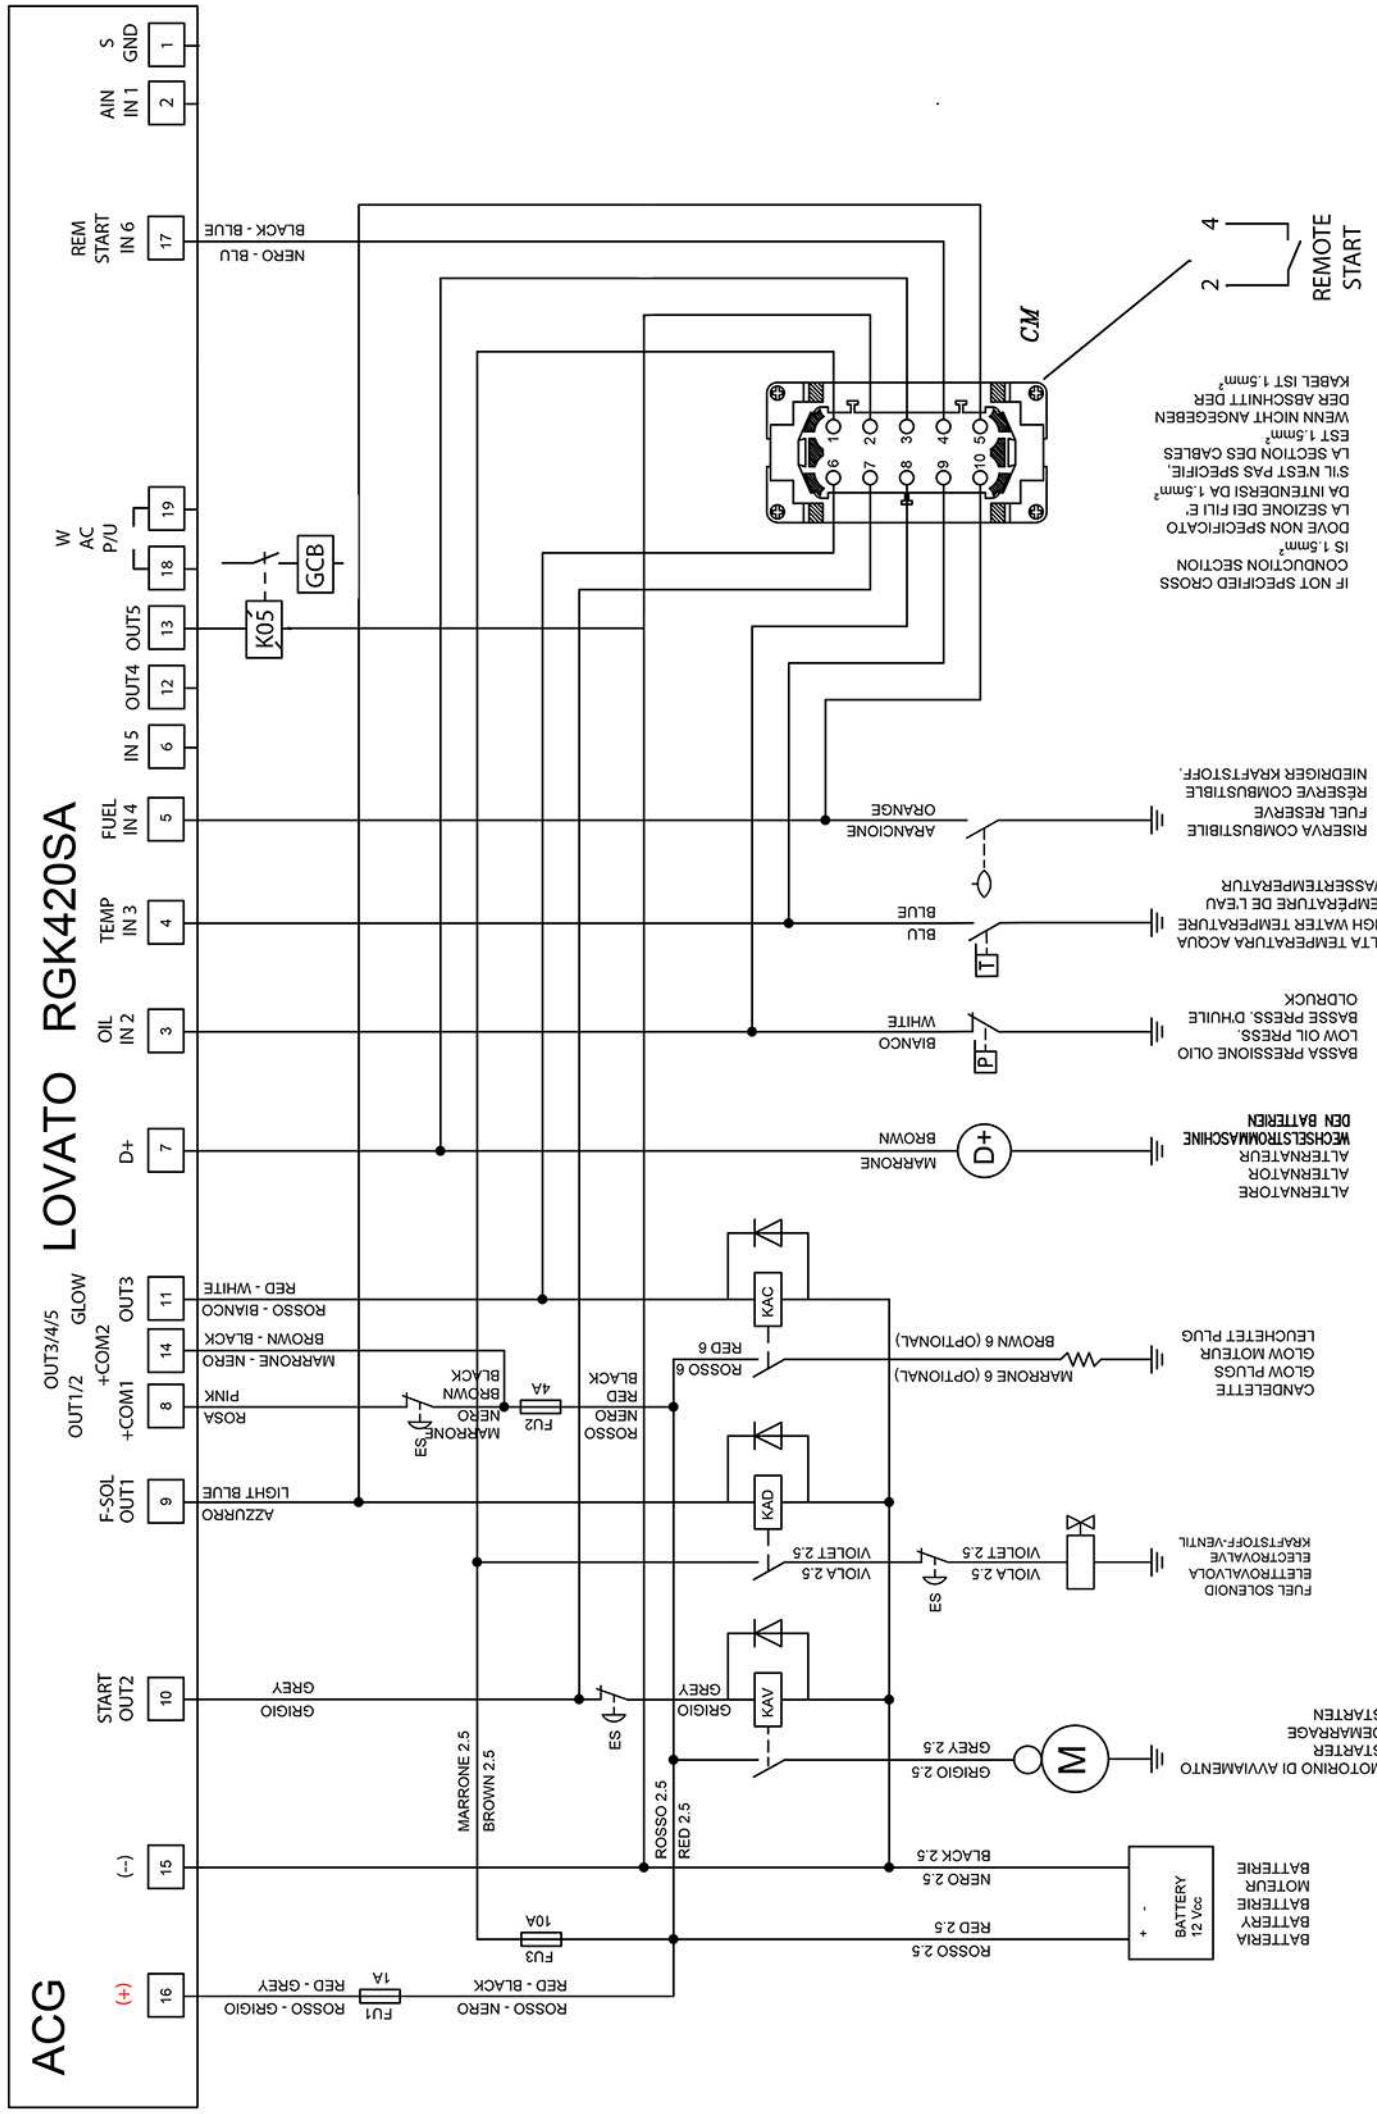

ACG

LOVATO RGK420SA

IF NOT SPECIFIED CROSS CONDUCTION SECTION IS 1.5mm² DOVE NON SPECIFICATO LA SEZIONE DEI FILI È DA INTENDERSI DA 1.5mm² S'IL NOST PAS SPECIFIC LA SECTION DES CABLES EST 1.5mm² WENN NICHT ANGEGEBEN DER ABSCHNITT DER KABEL IST 1.5mm²

M2 - M4 - M5 - M6	RGK420SA	DA GP 18 A GP 220 Perkins (M)	GREEN POWER SYSTEMS	DA GP 33 A GP 220 Iveco (M)	02/03/2018	T.MIRKO	12/03/2018	02/03/2018
		DA GP 95 A GP 165 Volvo (M)	LOC. MAIANO DI CAPRAZZINO	DA GP 16 A GP 176 Deutz (M)	DISEG. T.MIRKO	VISTO D.VITTORIO		
					DATA	FIRMA	APPR.	
					DATA	MODIFICA		
			ORIGINE:		SOST. IL:	SOST. DA:		