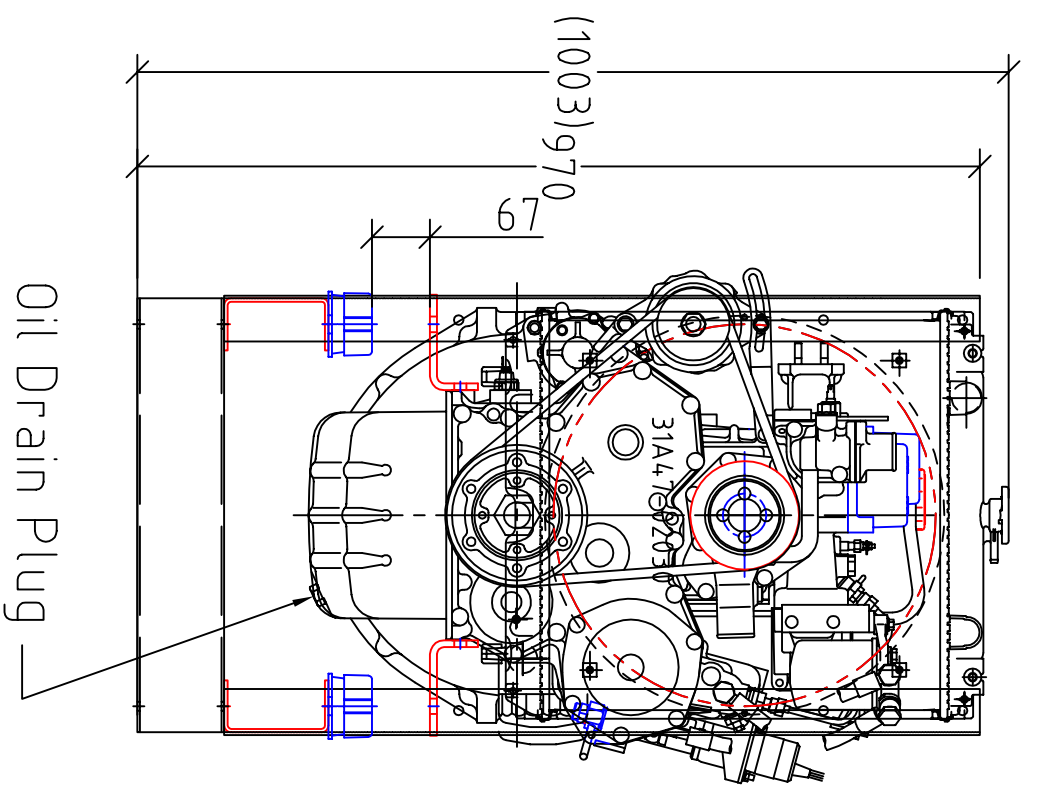

11 12 13 14 15 16 17 18 19 20 21 22 23 24 25 26 27 28 29 30 31 32 33 34 35 36

27 DMW4

S4S

ECO 28 - VL/4

27 DMW4 - Mitsubishi S4S. 1500 + ECO28VL

Piirtänyt

HSA Oy, Ville Komi

Päivämäärä klo

26.5.2011 8:09:49

Numero

MITSUBISHI_MITAKUVAT_2011_05_26