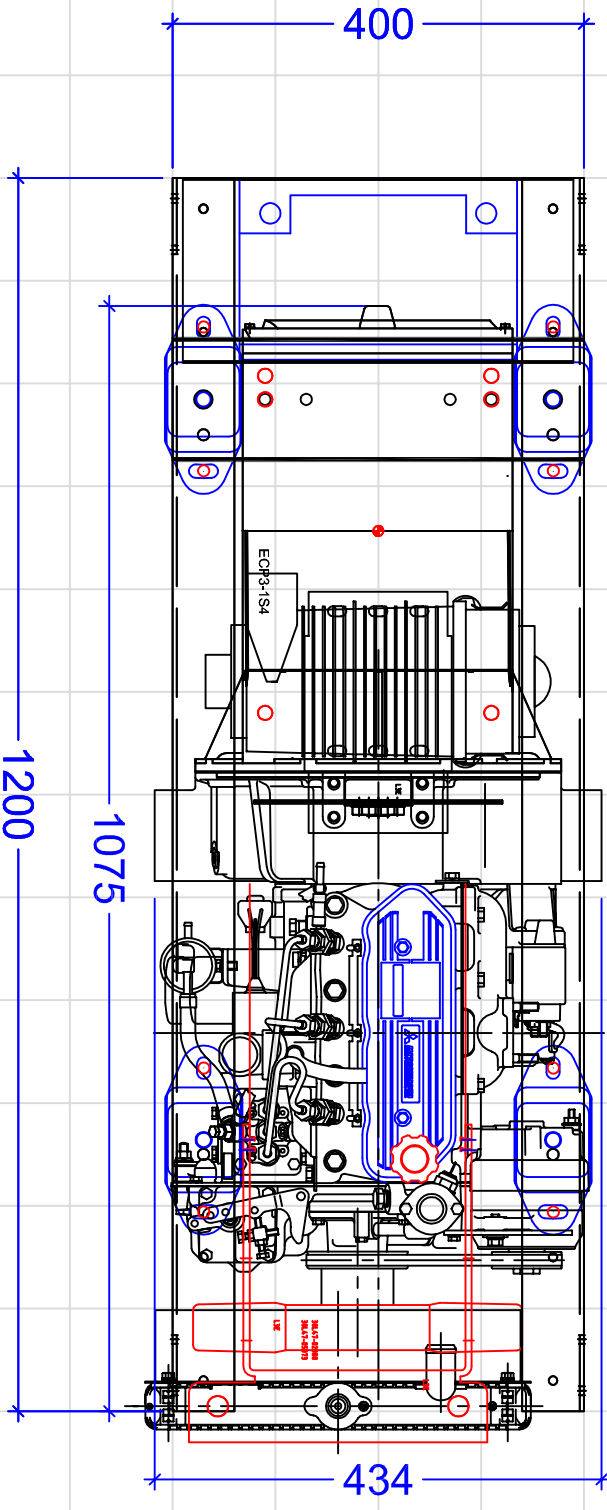

A B C D E F G H I J K L M N O P

11 12 13 14 15 16 17 18 19 20 21 22 23 24 25 26 27 28 29 30 31 32 33 34 35 36

# 6,5 DMW4 L3E ECP3-1S

6,5 DMW4 - Mitsubishi L3E - 1500 rpm + ECP3-1S4

Piirtänyt

HSA Oy, Pasi Salmela

Päivämäärä klo

4.11.2020 16.37.01

Numero

DMW\_ALL (2020-10-20)

C:\Users\Pasi.HSA\OneDrive\Työkansio\all\DMW - MITTIDMW - ALL 0220-10-20.dwg