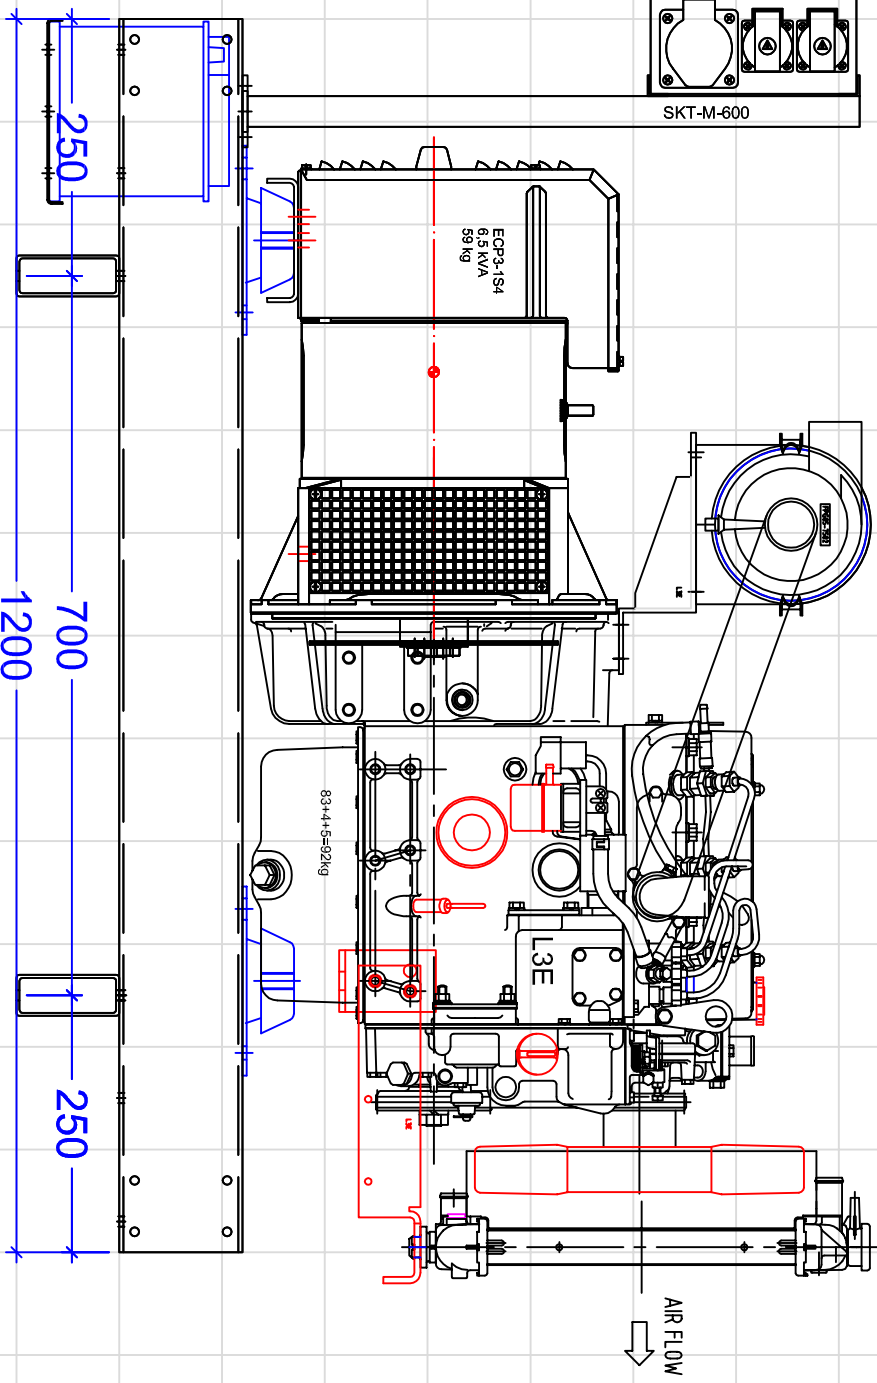

A B C D E F G H I J K L M N O P

11 12 13 14 15 16 17 18 19 20 21 22 23 24 25 26 27 28 29 30 31 32 33 34 35 36

# 6,5 DMW4 L3E ECP3-1S

6,5 DMW4 - Mitsubishi L3E - 1500 rpm + ECP3-1S4

Piirtänyt

HSA Oy, Pasi Salmela

Päivämäärä klo

4.11.2020 16.37.01

Numero

DMW\_ALL (2020-10-20)