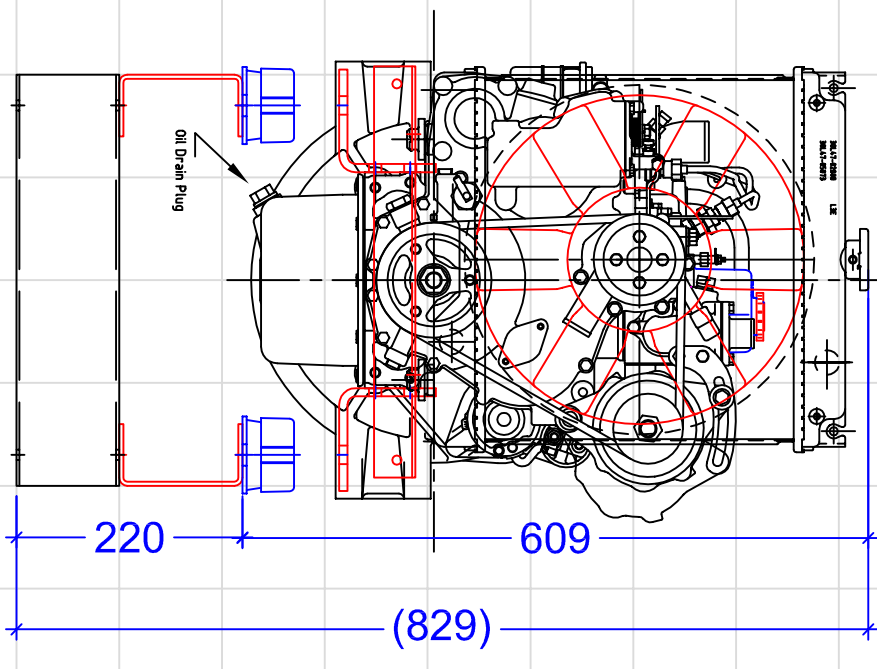

A B C D E F G H I J K L M N O P

11 12 13 14 15 16 17 18 19 20 21 22 23 24 25 26 27 28 29 30 31 32 33 34 35 36

# 6,5 DMW4 L3E ECP3-1S

6,5 DMW4 - Mitsubishi L3E - 1500 rpm + ECP3-1S4

Piirtänyt

HSA Oy, Pasi Salmela

Päivämäärä klo

4.11.2020 16.37.01

Numero

DMW\_ALL (2020-10-20)