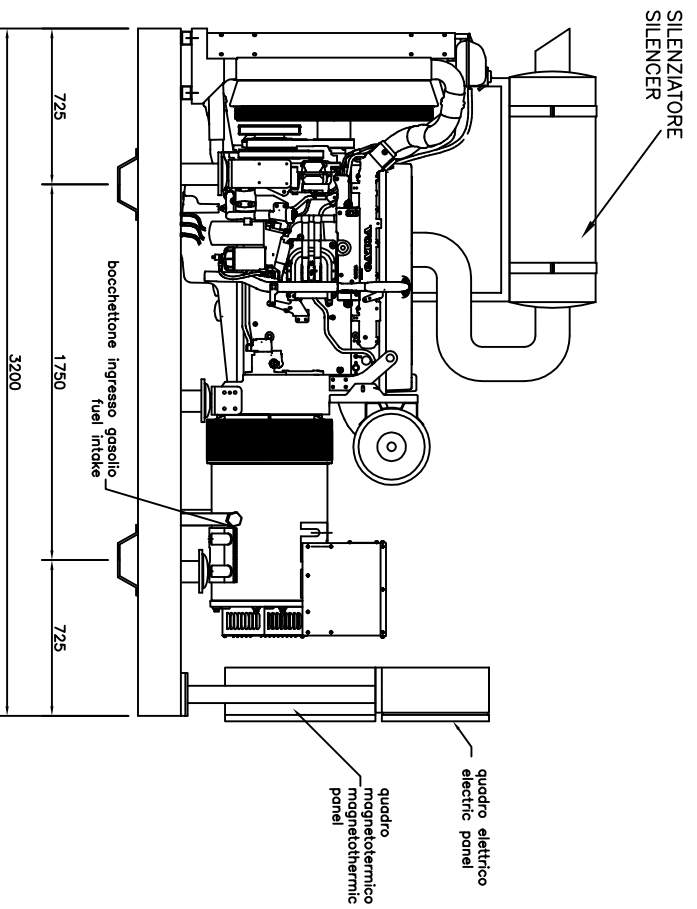

VISTA LATERALE
SIDE VIEW

VISTA RADIATORE
RADIATOR VIEW

VISTA DALL'ALTO
UP VIEW

rev. 00	data 08.11.2007	customer HOLLAN	materie materiali	n° dis. drawing No.	scala / scale	formato format
order 1573/07	designer Dott. Ivo Mochi	modello GP300 A/V	particolare particular	n° q.c.h. d.r. No. ex. cod.	tolleranza gen./gen.tolleranza	foglio 01d101 sheet