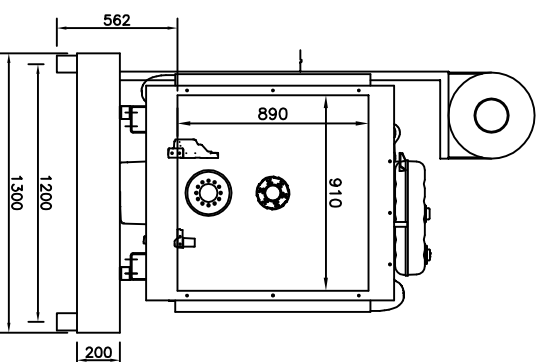

VISTA LATERALE
SIDE VIEW

VISTA RADIATORE
RADIATOR VIEW

VISTA DALL'ALTO
UP VIEW

rev. 00	data 08.11.2007	customer HOLLAN	materie materiali	n° dis. drawing No.	scala / scale	formato format
order 1573/07	designer Dott. Ivo Mochi	modello GP300 A/V	particolare particular	n° q.c.h. d.r. No. ex. cod.	tolleranza gen./gen.tolleranza	foglio 01d101 sheet