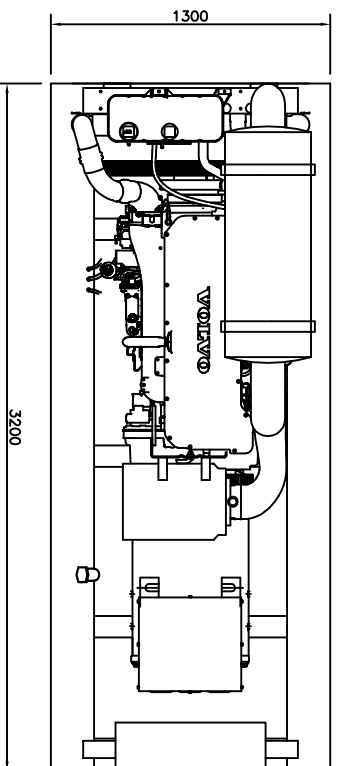

VISTA LATERALE
SIDE VIEW

VISTA RADIATORE
RADIATOR VIEW

VISTA DALL'ALTO
UP VIEW

rev. 00	data 08.11.2007	customer HOLLAN	materie materiali	n° dis. drawing No.	scala / scale	formato format
order 1573/07	designer Dott. Ivo Mochi	modello GP300 A/V	particolare particular	n° q.c.h. d.r. No. ex. cod.	tolleranza gen./gen.tolleranza	foglio 01d101 sheet